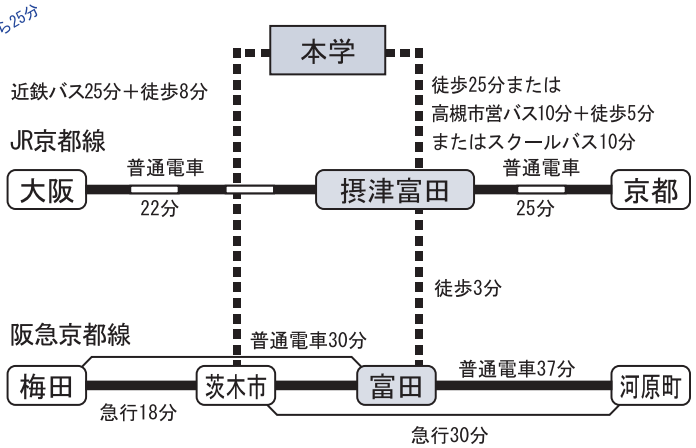

本学への交通について

☆ JR「撰津富田」駅よりバス利用の場合

駅北口側バス停より、高槻市営バス「公団阿武山線（宮田公民館前経由）」行きに乗車、「土室南（はむろみなみ）」下車、西に徒歩5分（バス所要時間10分）
 ※必ず宮田公民館経由にご乗車ください。

●高槻市営バス「公団阿武山」行（JR 撰津富田駅）

平成18年4月1日現在

平	7時	12	30	45					
	8時	09	15	23	29	35	37	40	55
日	9時	15	35						

土	7時	07	31
曜	8時	23	50
日	9時	05	35

日	7時	20	
曜	8時	20	
日	9時	05	35

☆ 阪急「茨木市」駅よりバス利用の場合

近鉄バス停より、「花園・東和苑住宅」行きに乗車、「太田」下車、東に徒歩約8分

●近鉄バス「花園・東和苑住宅」行（阪急茨木市駅）

平成18年4月1日現在

平	7時	08	22	31	38	53
	8時	09	27	40	55	
日	9時	10	25	39	55	