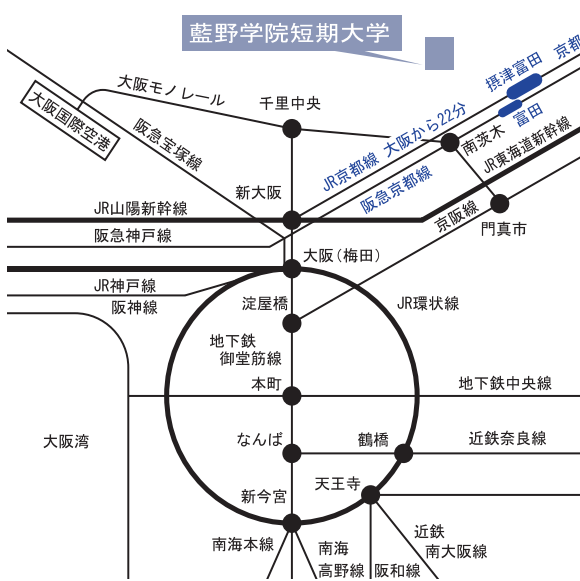

本学への交通について

☆ JR「撰津富田」駅よりバス利用の場合

駅北口側バス停より、高槻市営バス「公団阿武山線（宮田公民館前経由）」行きに乗車、「土室南（はむろみなみ）」下車、西に徒歩5分（バス所要時間10分）
 ※必ず宮田公民館経由にご乗車ください。

●高槻市営バス「公団阿武山」行（JR 撰津富田駅）

平成18年4月1日現在

平	7時	12	30	45					
	8時	09	15	23	29	35	37	40	55
日	9時	15	35						

土	7時	07	31
曜	8時	23	50
日	9時	05	35

日	7時	20	
曜	8時	20	
日	9時	05	35

☆ 阪急「茨木市」駅よりバス利用の場合

近鉄バス停より、「花園・東和苑住宅」行きに乗車、「太田」下車、東に徒歩約8分

●近鉄バス「花園・東和苑住宅」行（阪急茨木市駅）

平成18年4月1日現在

平	7時	08	22	31	38	53
	8時	09	27	40	55	
日	9時	10	25	39	55	

土	7時	08	22	38	52
曜	8時	09	27	40	55
日	9時	10	25	40	55

日	7時	07	23	38	53
曜	8時	11	25	40	55
日	9時	10	25	40	55

※時刻表は変わる場合がありますので各自でご確認ください。

☆ スクールバス利用の場合

下図送迎バス乗場より、下の時刻表でスクールバスを運行しています。（無料）